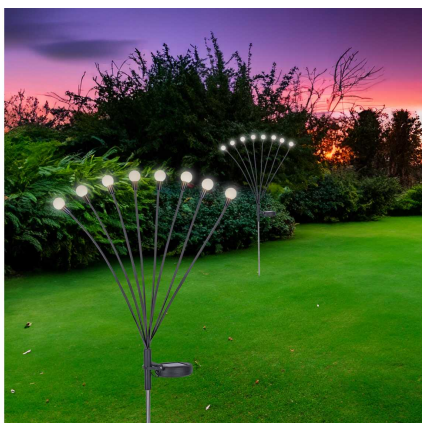

LED Solarleuchte

Artikelnummer: 182007200587

~~8,99 €~~

Alle Preise inkl. MwSt.

Dieser Artikel ist ausschließlich in unseren Filialen erhältlich.

IN AUSSTELLUNG ANSEHEN

Wien 22	✓
Wien 10	✓
Wien 12	✓
Zentrallager Wien 22	✗

Kontakt Filialen

Wien 22 01 / 732 48

Wien 10 01 / 602 36 30

Wien 12 01 / 804 77 69

Kurzbeschreibung

- Fassung: LED
- Leistung: 0,06 W
- Dimmbar: nein