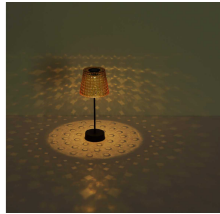

LED Solarleuchten 2er Set.

Artikelnummer: 188307200589

~~12,99 €~~

Alle Preise inkl. MwSt.

Dieser Artikel ist ausschließlich in unseren Filialen erhältlich.

IN AUSSTELLUNG ANSEHEN

Wien 22	✗
Wien 10	✓
Wien 12	✗
Zentrallager Wien 22	✗

Kontakt Filialen

Wien 22 01 / 732 48

Wien 10 01 / 602 36 30

Wien 12 01 / 804 77 69

Kurzbeschreibung

- Fassung: LED
- Leistung: 0,06W
- Dimmbar: nein

Beschreibung

Eine atemberaubende Solarleuchte, die Ihrem Raum eine warme Atmosphäre verleiht. Die Leuchte besteht aus schwarz mattem Kunststoff und einem faszinierenden rauchfarbenen Kunststoff, der das Licht sanft filtert. Der Schirm in Kristalloptik ist einzigartig