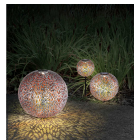

LED-Solarleuchte Antik

Artikelnummer: 188307200585

~~29,99 €~~

Alle Preise inkl. MwSt.

Dieser Artikel ist ausschließlich in unseren Filialen erhältlich.

IN AUSSTELLUNG ANSEHEN

Wien 22	✗
Wien 10	✓
Wien 12	✗
Zentrallager Wien 22	✗

Kontakt Filialen

Wien 22 01 / 732 48

Wien 10 01 / 602 36 30

Wien 12 01 / 804 77 69

Kurzbeschreibung

- Fassung: LED
- Leistung: 0,06W
- Dimmbar: nein

Beschreibung

Mit dieser LED Erdspeißleuchte aus Metall zaubern Sie ein märchenhaftes Ambiente in Ihrem Garten oder auf Ihrem Balkon. Die