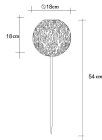

LED-Solarleuchte Antik

Artikelnummer: 188307200585

~~29,99 €~~

Alle Preise inkl. MwSt.

Dieser Artikel ist ausschließlich in unseren Filialen erhältlich.

IN AUSSTELLUNG ANSEHEN

Wien 22	✗
Wien 10	✓
Wien 12	✗
Zentrallager Wien 22	✗

Kontakt Filialen

Wien 22 01 / 732 48

Wien 10 01 / 602 36 30

Wien 12 01 / 804 77 69

Kurzbeschreibung

- Fassung: LED
- Leistung: 0,06W
- Dimmbar: nein

Beschreibung

Mit dieser LED Erdspeißleuchte aus Metall zaubern Sie ein märchenhaftes Ambiente in Ihrem Garten oder auf Ihrem Balkon. Die