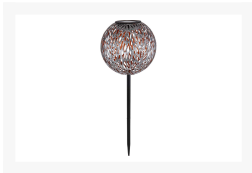

LED-Solarleuchte Antik

Artikelnummer: 188307200585

~~29,99 €~~

Alle Preise inkl. MwSt.

Dieser Artikel ist ausschließlich in unseren Filialen erhältlich.

IN AUSSTELLUNG ANSEHEN

Wien 22	✗
Wien 10	✓
Wien 12	✗
Zentrallager Wien 22	✗

Kontakt Filialen

Wien 22  01 / 732 48

Wien 10  01 / 602 36 30

Wien 12  01 / 804 77 69

Kurzbeschreibung

- Fassung: LED
- Leistung: 0,06W
- Dimmbar: nein

Beschreibung

Mit dieser LED Erdspeißleuchte aus Metall zaubern Sie ein märchenhaftes Ambiente in Ihrem Garten oder auf Ihrem Balkon. Die

kugelförmige Solarleuchte in Silver Gray erzeugt dank des gestanzten Metall und dem goldfarbenen Inneren ein eindrucksvolles Lichtspiel. Sie wird außerdem mit einem fest verbauten LED Leuchtmittel geliefert und ist rein solarbetrieben. Ebenso inkludiert in diesem Produkt sind ein IP44 Schutzgrad und ein eingebauter Akku, der voll aufgeladen eine Leuchtdauer von 8 Stunden hat. Sie können die Leuchte ganz einfach im Boden in Ihrem Außenbereich befestigen und setzen so die perfekten Lichtakzente in Ihrem Garten mit dieser rustikalen Solarlampe.

Additional Information

Artikelnummer	188307200585
Gewicht	ca. 0,59 kg
Anmerkungen	IP44
Bestellart	In der Filiale
Lieferart	Selbstabholung
Durchmesser	ca. 18 cm
Höhe	ca. 54 cm
Hauptfarbe	Grau, Silber (silbergrau)
Hauptmaterial	Metall
Anzahl Leuchtmittel	1 Stück (enthalten)
Leuchtmittel enthalten	Ja
Energieverbrauch	0,06 Watt
Fassung	LED
Farbtemperatur	3000 Kelvin
Beleuchtung inklusive	Ja
Beleuchtungsmittel	LED
Abmessungen Verpackung	ca. 19 x 19 x 19,5 cm (Länge / Breite / Höhe)
Lieferzustand	Vormontiert