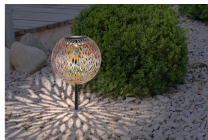

LED-Solarleuchte Antik

Artikelnummer: 188307200585

~~29,99 €~~

Alle Preise inkl. MwSt.

Dieser Artikel ist ausschließlich in unseren Filialen erhältlich.

IN AUSSTELLUNG ANSEHEN

Wien 22	✗
Wien 10	✓
Wien 12	✗
Zentrallager Wien 22	✗

Kontakt Filialen

Wien 22 01 / 732 48

Wien 10 01 / 602 36 30

Wien 12 01 / 804 77 69

Kurzbeschreibung

- Fassung: LED
- Leistung: 0,06W
- Dimmbar: nein

Beschreibung

Mit dieser LED Erdspeißleuchte aus Metall zaubern Sie ein märchenhaftes Ambiente in Ihrem Garten oder auf Ihrem Balkon. Die