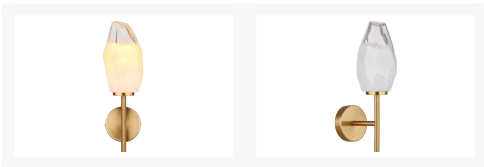

# Wandleuchte

Artikelnummer: 184007200553

**SCHNÄPPCH  
EN**

~~59,99 €~~

Alle Preise inkl. MwSt.

**Dieser Artikel ist ausschließlich in unseren Filialen erhältlich.**

## Kurzbeschreibung

- Fassung: E14
- Leistung: 7W
- Dimmbar: nein

## Beschreibung

---

Die Wandleuchte aus messingfarbenem Metall mit opalem und klarem Glas ist eine stilvolle und elegante Wahl für jeden Raum. Die Leuchte hat eine Größe von 110x345mm und eine Ausladung von 160mm, was sie zu einer großartigen Wahl für kleine Räume macht. Die Leuchte benötigt 1x E14 LED 7W 230V (nicht inklusive) und sorgt für eine helle und effiziente Beleuchtung. Das opale und klare Glas erzeugt ein und angenehmes Licht. Diese Wandleuchte ist perfekt für alle, die eine stilvolle und effektive Beleuchtungslösung suchen.

## Additional Information

---

Artikelnummer	184007200553
Gewicht	ca. 1,14 kg
Anmerkungen	IP20
Bestellart	In der Filiale
Lieferart	Selbstabholung
Breite	ca. 11 cm
Höhe	ca. 34,5 cm
Hauptfarbe	Gold, Silber (messingfarben)
Hauptmaterial	Metall
Anzahl Leuchtmittel	1 Stück (nicht enthalten)
Energieverbrauch	7 Watt
Fassung	E14
Beleuchtungsmittel	E14
Abmessungen Verpackung	ca. 26 x 17 x 26 cm (Länge / Breite / Höhe)
Lieferzustand	Vormontiert