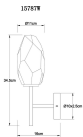

Wandleuchte

Artikelnummer: 184007200553

**SCHNÄPPCH
EN**

~~59,99 €~~

Alle Preise inkl. MwSt.

Dieser Artikel ist ausschließlich in unseren Filialen erhältlich.

IN AUSSTELLUNG ANSEHEN

Wien 22	✓
Wien 10	✓
Wien 12	✗
Zentrallager Wien 22	✗

Kontakt Filialen

Wien 22 01 / 732 48

Wien 10 01 / 602 36 30

Wien 12 01 / 804 77 69

Kurzbeschreibung

- Fassung: E14
- Leistung: 7W
- Dimmbar: nein