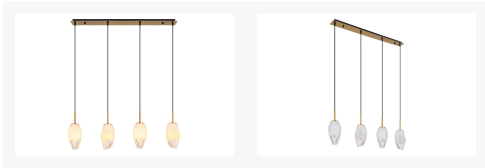

Hängeleuchte

Artikelnummer: 18200720055302

~~219,00 €~~

Alle Preise inkl. MwSt.

Dieser Artikel ist ausschließlich in unseren Filialen erhältlich.

IN AUSSTELLUNG ANSEHEN

| | |
|----------------------|---|
| Wien 22 | ✗ |
| Wien 10 | ✓ |
| Wien 12 | ✗ |
| Zentrallager Wien 22 | ✗ |

Beschreibung

Die Hängeleuchte in messingfarbenem Metall mit opalem und klarem Glas ist eine elegante Wahl für jeden Raum. Das Kabel in PVC Schwarz verleiht der Leuchte einen modernen Touch. Die Leuchte hat eine Größe von 900x110x1200mm und ist somit eine

großartige Wahl für mittelgroße Räume. Die Leuchte benötigt 4x E14 LED 7W 230V (nicht inklusive) und sorgt für eine helle und effiziente Beleuchtung. Das opale und klare Glas erzeugt ein und angenehmes Licht. Diese Hängeleuchte ist perfekt für alle, die eine stilvolle und effektive Beleuchtungslösung suchen.

Additional Information

| | |
|------------------------|---|
| Artikelnummer | 18200720055302 |
| Gewicht | ca. 5,24 kg |
| Anmerkungen | IP20 |
| Bestellart | In der Filiale |
| Lieferart | Selbstabholung, Post |
| Länge | ca. 90 cm |
| Breite | ca. 11 cm |
| Höhe | ca. 120 cm |
| Hauptfarbe | Gold (Messingfarben) |
| Hauptmaterial | Glas, Metall |
| Anzahl Leuchtmittel | 4 Stück (nicht enthalten) |
| Energieverbrauch | 7 Watt |
| Fassung | E14 |
| Beleuchtungsmittel | E14 |
| Abmessungen Verpackung | ca. 95 x 25 x 23 cm (Länge / Breite / Höhe) |
| Lieferzustand | Vormontiert |