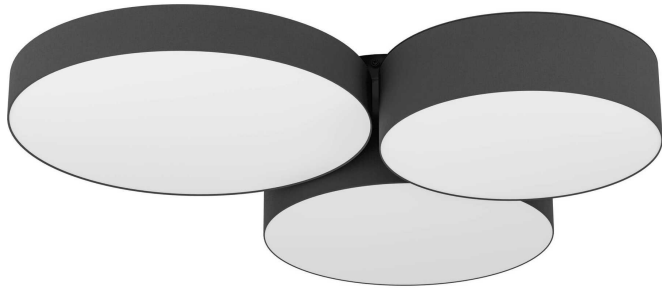

Smart LED-Deckenleuchte

Artikelnummer: 183307030372

**SCHNÄPPCH
EN**

~~219,00 €~~

Alle Preise inkl. MwSt.

Dieser Artikel ist ausschließlich in unseren Filialen erhältlich.

IN AUSSTELLUNG ANSEHEN

Wien 22	✓
Wien 10	✗
Wien 12	✗
Zentrallager Wien 22	✗

Kontakt Filialen

Wien 22  01 / 732 48

Wien 10  01 / 602 36 30

Wien 12  01 / 804 77 69

Kurzbeschreibung

- Fassung: LED
- Leistung: 3x 7,5W
- Dimmbar: ja | Smart Home: ja

Beschreibung

Diese Deckenleuchte ist mittels kostenloser App (AwoX Home Control) sowie einer separat erhältlichen Fernbedienung steuerbar und mit dem Zubehör der connect.z Serie kompatibel. Mit den festverbauten LED Leuchtmitteln haben Sie die Wahl zwischen warmweißem, neutralweißem oder kaltweißem Licht und einer Vielzahl an RGB Lichtfarben. Die Dimmfunktion bietet optimales Licht für jeden Anlass. Die Steuerung via App ermöglicht Ihnen zusätzlich den Zugriff auf weitere Komfortfunktionen wie Timer, Disco Modus, Anwesenheitssimulation und vielen mehr.

Die Ansteuerung des LED Moduls erfolgt über Bluetooth sowie ZigBee 3.0 und ermöglicht zudem die Steuerung über kompatible Sprachassistenten.

Schwarz mattes Textil verziert das aus Metall bestehende Gehäuse, welches mit einem weißen Kunststoffschirm ergänzt wird und die festverbauten LED Module vollumfänglich verdeckt. Durch die verschiedenen Durchmesser der Textilkreise wird die Deckenlampe zu einem echten Hingucker in jedem Raum, egal ob Schlafzimmer, Wohnzimmer oder Esszimmer.

Additional Information

Artikelnummer	183307030372
Bestellart	In der Filiale
Lieferart	Selbstabholung
Länge	ca. 60,5 cm
Breite	ca. 56,5 cm
Höhe	ca. 9 cm
Energieeffizienzklasse	F
Energieverbrauch	7,5 Watt
Lieferzustand	Vormontiert