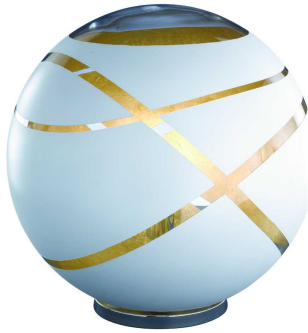

Tischleuchte

Artikelnummer: 18500718023807

**SCHNÄPPCH
EN**

~~349,00 €~~

Alle Preise inkl. MwSt.

Dieser Artikel ist ausschließlich in unseren Filialen erhältlich.

IN AUSSTELLUNG ANSEHEN

Wien 22	✓
Wien 10	✗
Wien 12	✗
Zentrallager Wien 22	✗

Kontakt Filialen

Wien 22  01 / 732 48

Wien 10  01 / 602 36 30

Wien 12  01 / 804 77 69

Kurzbeschreibung

- Fassung: E27
- Leistung: max. 60W
- Dimmbar: nein

Beschreibung

Extravagantes und außergewöhnliches Design - Made in Europe! Raffiniert design und perfekt platziert wird die Leuchte zu einem echten Hingucker in Ihrem Wohnraum! Das Äußere der Leuchte ist in weiß oder schwarz matt gehalten, das Innere der Leuchte ist goldfarbig. Durch die transparenten Aussparungen entsteht ein einzigartiger Lichteffect, welcher der Leuchte einen unvergesslichen Charakter und Ihrem Wohnraum ein harmonisches Ambiente verleihen. Die Tischleuchte, in der 50 cm Ausführung, verfügt über eine E27-Fassung und kann je nach gewünschter Helligkeit mit einem handelsüblichen LED- oder Halogenleuchtmittel versehen werden. Eine Leistung von 60 Watt sollte bei der Wahl des Leuchtmittels nicht überschritten werden. Zudem verfügt sie über einen Fußschalter, wodurch sich die Leuchte bequem ein- und ausschalten lässt.

Additional Information

Artikelnummer	18500718023807
Gewicht	ca. 5,7 kg
Bestellart	In der Filiale
Lieferart	Selbstabholung, Post
Durchmesser	ca. 50 cm
Höhe	ca. 50 cm
Hauptfarbe	Silber, Weiß (Chromfarben, Weiß matt)
Hauptmaterial	Metall, Glas
Anzahl Leuchtmittel	1 Stück (nicht enthalten)
Fassung	E27
Beleuchtungsmittel	E27
Lieferzustand	Vormontiert