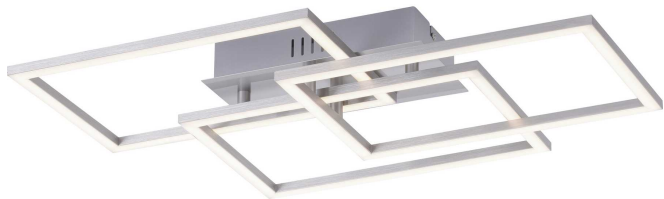

# LED-Deckenleuchte

Artikelnummer: 183307120354

~~89,99 €~~

Alle Preise inkl. MwSt.

**Dieser Artikel ist ausschließlich in unseren Filialen erhältlich.**

## Kurzbeschreibung

- Fassung: LED
- Leistung: 3x9W
- Dimmbar: Ja, mit normalen Wandschalter

## Beschreibung

---

Die LED Deckenleuchte überzeugt mit ihrem modernen, flachen Design.

Durch ihre Kombination aus robusten Kunststoff und Aluminium sorgt die stahlfarbene Lichtquelle für einen besonderen Hingucker.

## Additional Information

---

Artikelnummer	183307120354
Bestellart	In der Filiale
Lieferart	Selbstabholung
Länge	ca. 54 cm
Breite	ca. 33,5 cm
Höhe	ca. 7,5 cm
Hauptfarbe	Silber (Nickelfarben, matt)
Hauptmaterial	Rostfreier Stahl, Edelstahl
Energieeffizienzklasse	F
Energieverbrauch	27 Watt
Lieferzustand	Vormontiert