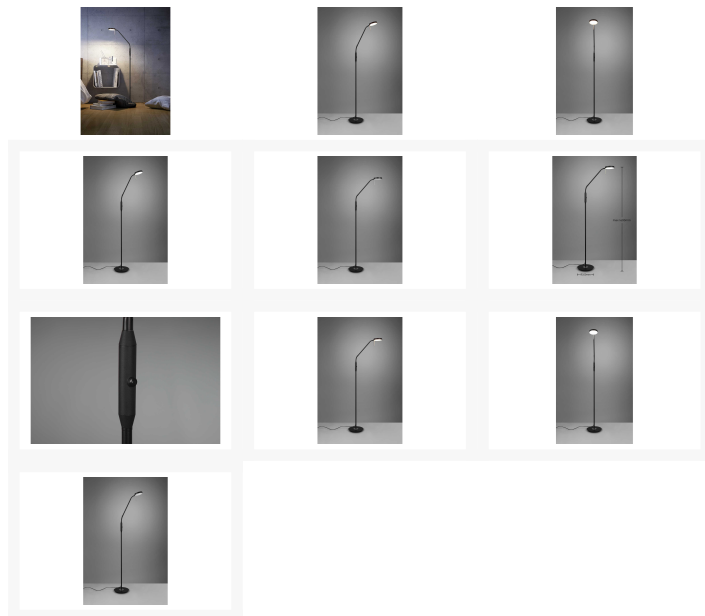

# LED-Stehleuchte

Artikelnummer: 186307180356

**SCHNÄPPCH  
EN**

~~159,00 €~~

Alle Preise inkl. MwSt.

**Dieser Artikel ist ausschließlich in unseren Filialen erhältlich.**

## Kurzbeschreibung

- Fassung: LED

- Leistung: 12W
- Dimmbar: ja

## Beschreibung

---

Minimalistisches Design und maximaler Lichtkomfort! Die LED-Stehleuchte verfügt über einen Sensordimmer, mit dem die Helligkeit sowie die Lichtfarbe stufenlos angepasst werden können. Zusätzlich ermöglicht der flexible Schirm eine zielgerichtete Beleuchtung. Durch die moderne Gestaltung in Schwarz matt ist die Leuchte zeitlos chic und findet in vielen Einrichtungsstilen einen Platz. Darüber hinaus verfügt die Leuchte über eine moderne LED Technologie, die sich durch eine hohe Lichtqualität und Energieeffizienz auszeichnet. Im Vergleich zu herkömmlichen Halogen Leuchtmitteln lassen sich bis zu 80% der Energiekosten sparen. Zusätzlich haben LED Lichtquellen eine lange Lebensdauer, produzieren weniger Wärme und schonen die Umwelt.