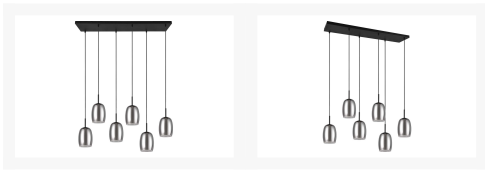

Pendelleuchte

Artikelnummer: 182007180384

~~549,00 €~~

Alle Preise inkl. MwSt.

Dieser Artikel ist ausschließlich in unseren Filialen erhältlich.

IN AUSSTELLUNG ANSEHEN

Wien 22	✓
Wien 10	✓
Wien 12	✗
Zentrallager Wien 22	✗

Kontakt Filialen

Wien 22  01 / 732 48

Wien 10  01 / 602 36 30

Wien 12  01 / 804 77 69

Kurzbeschreibung

- Fassung: 6xE14
- Leistung: max.10W
- Dimmbar: nein

Beschreibung

Diese Pendelleuchte setzt stilvolle und dekorative Akzente, die perfekt dem aktuellen Trend entsprechen. Mit ihren zwei elegant geformten Leuchtschirmen aus Glas je Lichtquelle zaubert sie ein besonders sanftes, stimmungsvolles Licht über einem Ess- oder

Wohnzimmertisch. Die Verwendung von schwarz mattem Metall verleiht der Leuchte eine zeitlose Eleganz, während die Kombination aus dem äußeren rauchfarbigen Glasschirm und dem inneren weißen Glasschirm gleichzeitig einen Hauch von Modernität ausstrahlt. Dadurch fügt sich die Pendelleuchte mühelos in unterschiedlichste Einrichtungsstile ein. Für eine energiesparende Beleuchtung empfiehlt sich die Verwendung eines LED Leuchtmittels. Diese sind eine optimale Alternative zu herkömmlichen Halogen Leuchtmitteln und stehen für eine hohe Lichtqualität und eine Energieeinsparung von bis zu 80%. Zusätzlich profitieren Sie bei LED Leuchtmitteln von einer langen Lebensdauer, einer geringen Wärmeentwicklung und schonen gleichzeitig die Umwelt.

Additional Information

Artikelnummer	182007180384
Gewicht	ca. 7,1 kg
Bestellart	Online reservierbar
Lieferart	Selbstabholung
Breite	ca. 89 cm
Tiefe	ca. 29 cm
Höhe	ca. 150 cm
Hauptfarbe	Schwarz, Weiß (Korpus/Glas: Schwarz matt/Rauchfarbig)
Hauptmaterial	Metall/Glas
Anzahl Leuchtmittel	6 Stück (nicht enthalten)
Beleuchtungsmittel	E14
Abmessungen Verpackung	ca. 87,5 x 23,5 x 27 cm (Länge / Breite / Höhe)
Gewicht Verpackung	ca. 8,5 kg
Lieferzustand	Vormontiert
Letztes Verfügbarkeits-Update	2024-05-03 21:11:03