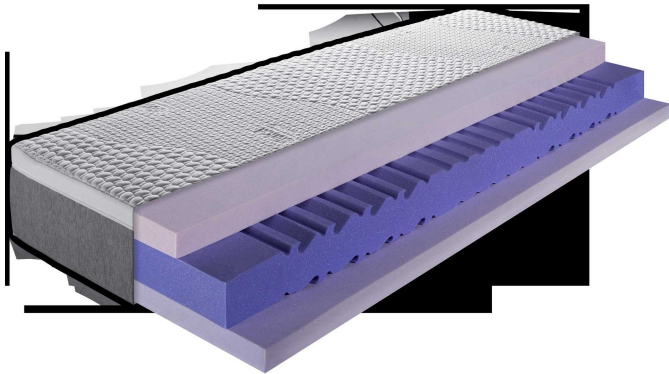

# Bequeme Matratze

Artikelnummer: 125003230105

~~529,00 €~~

Alle Preise inkl. MwSt.

**Dieser Artikel ist ausschließlich in unseren Filialen erhältlich.**

## Kurzbeschreibung

- 7-Zonen Kaltschaum-Matratze
- Beidseitige Gelschaum Auflage
- Bezug: Doppeltuch abnehmbar