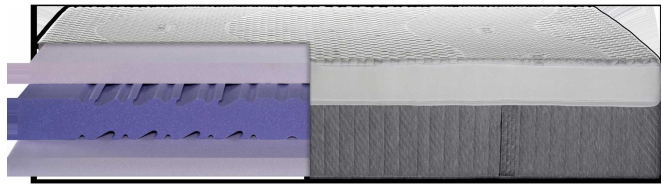

Bequeme Matratze

Artikelnummer: 125003230105

~~529,00 €~~

Alle Preise inkl. MwSt.

Dieser Artikel ist ausschließlich in unseren Filialen erhältlich.

IN AUSSTELLUNG ANSEHEN

Wien 22	✓
Wien 10	✓
Wien 12	✗
Zentrallager Wien 22	✗

Kontakt Filialen

Wien 22 01 / 732 48

Wien 10 01 / 602 36 30

Wien 12 01 / 804 77 69

Kurzbeschreibung

- 7-Zonen Kaltschaum-Matratze
- Beidseitige Gelschaum Auflage
- Bezug: Doppeltuch abnehmbar