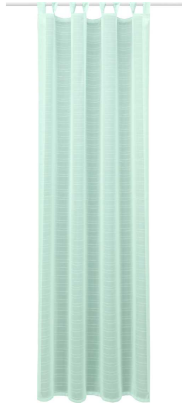

# Schlaufenschal

Artikelnummer: 177405150054

**SCHNÄPPCH  
EN**

~~9,99 €~~

Alle Preise inkl. MwSt.

**Dieser Artikel ist ausschließlich in unseren Filialen erhältlich.**

IN AUSSTELLUNG ANSEHEN	
Wien 22	✓
Wien 10	✓
Wien 12	✓
Zentrallager Wien 22	✗

## Kurzbeschreibung

- Blickdichter Stoff
- Leichte Qualität
- 100% Polyester