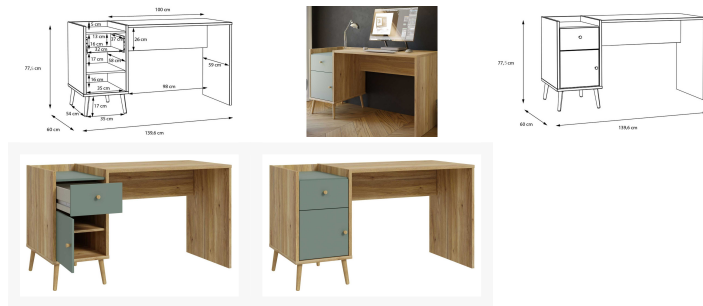

IN AUSSTELLUNG ANSEHEN

Wien 22

Wien 10

Wien 12

Zentrallager Wien 22

Kontakt Filialen

Wien 22

01 / 732 48

Wien 10

01 / 602 36 30

Wien 12

01 / 804 77 69

Kurzbeschreibung

- Beine und Griffe Eiche natur
- Viel Stauraum
- Tür mit SoftClose