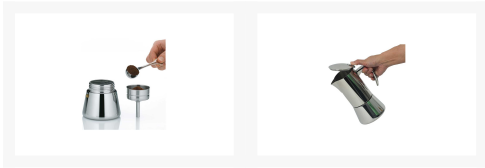

Espressokanne 0.3L

Artikelnummer: 422109700353

~~89,99 €~~

Alle Preise inkl. MwSt.

Dieser Artikel ist ausschließlich in unseren Filialen erhältlich.

IN AUSSTELLUNG ANSEHEN

Wien 22	✓
Wien 10	✗
Wien 12	✗
Zentrallager Wien 22	✗

Kontakt Filialen

Wien 22 01 / 732 48

Wien 10 01 / 602 36 30

Wien 12 01 / 804 77 69

Kurzbeschreibung

- Aus Edelstahl
- Volumen: 300ml – entspricht 6 Tassen
- Spülmaschinengeeignet

Beschreibung

Um Espresso zuzubereiten, wird das Unterteil mit Wasser befüllt, dann kommt das Kaffeepulver in den Siebeinsatz. Die Kanne wird zugeschraubt und auf den Herd gestellt. Und dann heißt es nur noch warten, bis das typische Wasser beginnt zu kochen und