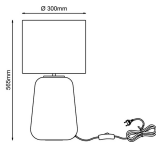

Tischleuchte

Artikelnummer: 18500714004001

~~129,00 €~~

Alle Preise inkl. MwSt.

Dieser Artikel ist ausschließlich in unseren Filialen erhältlich.

IN AUSSTELLUNG ANSEHEN

Wien 22	✗
Wien 10	✓
Wien 12	✗
Zentrallager Wien 22	✗

Kontakt Filialen

Wien 22 01 / 732 48

Wien 10 01 / 602 36 30

Wien 12 01 / 804 77 69

Kurzbeschreibung

- Fassung: E27
- Leistung: max. 60W
- Dimmbar: nein

Beschreibung

Diese Tischleuchte bereichert Wohn- und Schlafräume und eignet sich sowohl als Beleuchtungslösung für dunkle Ecken als auch