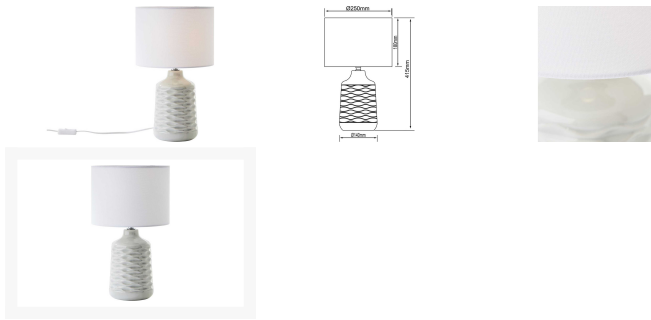

IN AUSSTELLUNG ANSEHEN

Wien 22	✗
Wien 10	✓
Wien 12	✗
Zentrallager Wien 22	✗

Kontakt Filialen

Wien 22 01 / 732 48

Wien 10 01 / 602 36 30

Wien 12 01 / 804 77 69

Kurzbeschreibung

- Fassung: E14
- Leistung: max. 40W
- Dimmbar: nein

Beschreibung

Die Tischleuchte lässt sich auf vielfältige Weise in den Wohnbereich integrieren, sei es als stimmungsvolle Beleuchtung auf dem