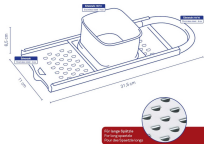

IN AUSSTELLUNG ANSEHEN

Wien 22	✓
Wien 10	✗
Wien 12	✗
Zentrallager Wien 22	✗

Kontakt Filialen

Wien 22 01 / 732 48

Wien 10 01 / 602 36 30

Wien 12 01 / 804 77 69

Kurzbeschreibung

- Material: Edelstahl
- Mit integriertem Trichteraufsatz

Beschreibung

Es geht nichts über vom Brett geschabte schwäbische Spätzle. Ebenfalls hausgemacht, aber etwas einfacher geht es mit dem Spätzleshobel aus Edelstahl. Mit stabiler Rahmenausführung und integriertem Trichteraufsatz. Durch die verengten Öffnungen erhalten Sie wunderbare, lange Spätzle.