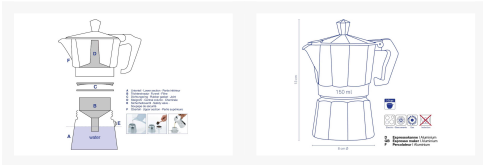

IN AUSSTELLUNG ANSEHEN

Wien 22	✓
Wien 10	✗
Wien 12	✗
Zentrallager Wien 22	✗

Kontakt Filialen

Wien 22	☎ 01 / 732 48
Wien 10	☎ 01 / 602 36 30
Wien 12	☎ 01 / 804 77 69

Kurzbeschreibung

- Material: Aluminium

Beschreibung

Viele Kaffeekenner und -liebhaber/innen schwören auf diese klassische Variante der Kaffeezubereitung. Dies ist mit dieser Espressokanne, aus Aluminium, möglich. Die Zubereitung dabei ist sehr einfach. Das Unterteil der Espressokanne wird mit Wasser befüllt und danach Kaffeepulver in den Siebeinsatz gegeben. Im Anschluss daran schraubt man die Kanne zu und stellt sie auf den Herd. Und dann heißt es nur noch warten, bis das typische Wasserbrodeln hörbar ist und sich der Duft von frischem Kaffee