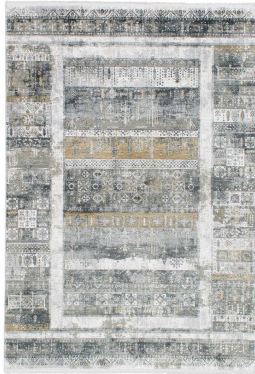

Webteppich 140x200cm

Artikelnummer: 29600802003031

~~699,00 €~~

Alle Preise inkl. MwSt.

Dieser Artikel ist ausschließlich in unseren Filialen erhältlich.

IN AUSSTELLUNG ANSEHEN

Wien 22	✓
Wien 10	✓
Wien 12	✗
Zentrallager Wien 22	✗

Kontakt Filialen

Wien 22	☎ 01 / 732 48
Wien 10	☎ 01 / 602 36 30
Wien 12	☎ 01 / 804 77 69

Kurzbeschreibung

- Teppich in Vintage-Optik
- Soft Touch
- Maschinengewebt

Beschreibung

Dieser Webteppich in Vintage-Optik besticht durch sein weiches und angenehmes Gefühl unter den Füßen. Er ist maschinengewebt und besteht zu 70% aus Viskose und zu 30% aus Polyacryl. Die Hauptfarbe des Teppichs ist Grau, was ihm eine