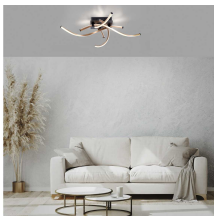

IN AUSSTELLUNG ANSEHEN

Wien 22	✓
Wien 10	✓
Wien 12	✗
Zentrallager Wien 22	✗

Kontakt Filialen

Wien 22 01 / 732 48

Wien 10 01 / 602 36 30

Wien 12 01 / 804 77 69

Kurzbeschreibung

- Fassung: LED
- Leistung: 6,77 W, IP 20
- Dimmbar: Ja

Beschreibung

Diese modern, elegante Deckenleuchte erhellt formschön Ihren Wohnbereich. Die Deckenleuchte in Messing/Schwarz wird mit vier LED-Leuchtmitteln geliefert, die ein angenehm, warmweißes Licht wieder geben. Die Leuchte ist mit der neuen stufenlosen