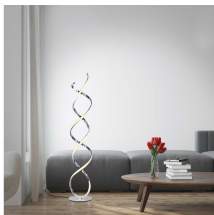

LED-Stehleuchte

Artikelnummer: 18630712037304

~~299,00 €~~

Alle Preise inkl. MwSt.

Dieser Artikel ist ausschließlich in unseren Filialen erhältlich.

IN AUSSTELLUNG ANSEHEN

Wien 22	✗
Wien 10	✓
Wien 12	✓
Zentrallager Wien 22	✗

Kontakt Filialen

Wien 22 01 / 732 48

Wien 10 01 / 602 36 30

Wien 12 01 / 804 77 69

Kurzbeschreibung

- Fassung: E27
- Leistung: 28 W, IP 20
- Maße: 100x30x150cm

Beschreibung

Diese LED Stehleuchte vereint modernes Design mit dekorativen Charme. Mit ihrer glänzenden Chromoberfläche und dem satinierten Glascover ist sie ein wahrer Blickfang in jedem Raum. Egal ob im Wohnzimmer, Schlafzimmer oder Büro, die Leuchte