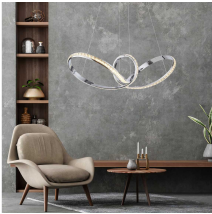

Pendelleuchte

Artikelnummer: 18230712037313

~~379,00 €~~

Alle Preise inkl. MwSt.

Dieser Artikel ist ausschließlich in unseren Filialen erhältlich.

IN AUSSTELLUNG ANSEHEN

Wien 22	✓
Wien 10	✓
Wien 12	✗
Zentrallager Wien 22	✗

Kontakt Filialen

Wien 22  01 / 732 48

Wien 10  01 / 602 36 30

Wien 12  01 / 804 77 69

Kurzbeschreibung

- Fassung: LED
- Leistung: 11,4 W, IP 20
- Dimmbar: Ja

Beschreibung

Diese LED Pendelleuchte überzeugt mit einer besonderen Form. Die geschwungene aus Eisen gefertigte Pendelleuchte in der Farbe Chrom wirkt mit einer Farbtemperatur von 3000 Kelvin angenehm warmweiß. Die Leuchte ist mit der neuen stufenlosen

Additional Information

Artikelnummer	18230712037313
Gewicht	ca. 4 kg
Bestellart	In der Filiale
Lieferart	Selbstabholung, Post
Länge	ca. 94 cm
Breite	ca. 35 cm
Höhe	ca. 120 cm
Hauptfarbe	Chrom
Hauptmaterial	Metall
Leuchtmittel enthalten	Ja
Energieeffizienzklasse	E
Energieverbrauch	39 Watt
Fassung	LED
Farbtemperatur	3000 Kelvin
Helligkeit	5400 Lumen
Beleuchtungsmittel	LED
Abmessungen Verpackung	ca. 96 x 39 x 26 cm (Länge / Breite / Höhe)
Lieferzustand	Vormontiert