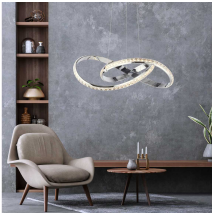

Pendelleuchte

Artikelnummer: 18230712037312

~~329,00 €~~

Alle Preise inkl. MwSt.

Dieser Artikel ist ausschließlich in unseren Filialen erhältlich.

IN AUSSTELLUNG ANSEHEN

Wien 22	✓
Wien 10	✓
Wien 12	✗
Zentrallager Wien 22	✗

Kontakt Filialen

Wien 22 01 / 732 48

Wien 10 01 / 602 36 30

Wien 12 01 / 804 77 69

Kurzbeschreibung

- Fassung: LED
- Leistung: 30 W, IP 20
- Dimmbar: Ja

Beschreibung

Diese LED Pendelleuchte überzeugt mit einer besonderen Form. Die geschwungene aus Eisen gefertigte Pendelleuchte in der Farbe Chrom wirkt mit einer Farbtemperatur von 3000 Kelvin angenehm warmweiß. Die Leuchte ist mit der neuen stufenlosen