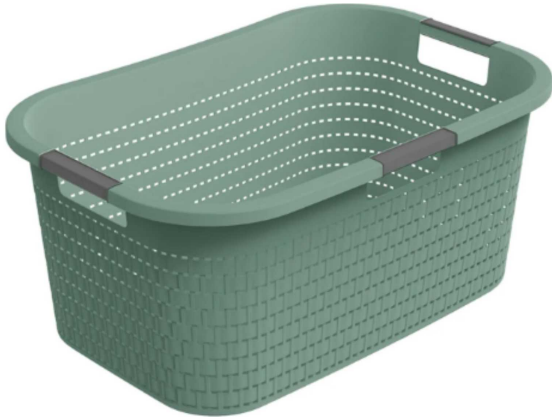

Wäschekorb 40L

Artikelnummer: 42310963001916

~~16,99 €~~

Alle Preise inkl. MwSt.

Dieser Artikel ist ausschließlich in unseren Filialen erhältlich.

IN AUSSTELLUNG ANSEHEN

Wien 22	✓
Wien 10	✓
Wien 12	✗
Zentrallager Wien 22	✗

Kontakt Filialen

Wien 22 01 / 732 48

Wien 10 01 / 602 36 30

Wien 12 01 / 804 77 69

Kurzbeschreibung

- Material: Kunststoff
- Luftlöcher auf allen Seiten
- Ineinander stapelbar