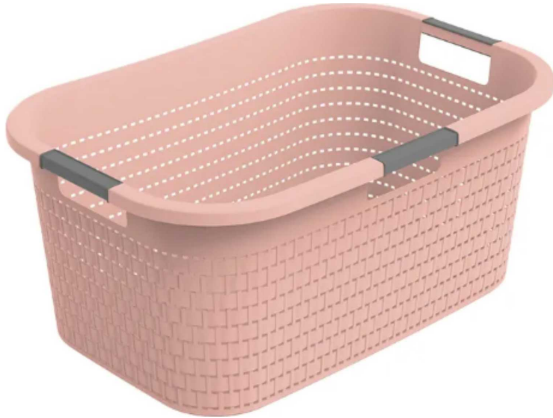

# Wäschekorb 40L

Artikelnummer: 42310963001915

~~16,99 €~~

Alle Preise inkl. MwSt.

**Dieser Artikel ist ausschließlich in unseren Filialen erhältlich.**

## Kurzbeschreibung

- Material: Kunststoff
- Luftlöcher auf allen Seiten
- Ineinander stapelbar

## Beschreibung

---

Mit diesem Wäschekorb macht Wäschewaschen wieder Spass. Sie ist gross genug für eine Maschinenladung Wäsche und durch das hochwertige Material können Sie den Waschkorb schwer beladen. Selbst bei voller Beladung mit nasser Wäsche hält der Wäschekorb. Die drei weichen und bequemen Tragegriffe, sowie die ergonomische Form des Korbes erlauben ein angenehmes Tragen auf unterschiedliche Arten, zum Beispiel nur mit einer Hand.

## Additional Information

---

Artikelnummer	42310963001915
Marke	Rotho
Bestellart	In der Filiale
Lieferart	Selbstabholung, Post
Länge	ca. 58 cm
Breite	ca. 38,9 cm
Höhe	ca. 25,1 cm
Fassungsvermögen	ca. 40 l
Form	Rechteckig
Hauptfarbe	Rosa (Linnea Pink)
Hauptmaterial	Kunststoff
Lieferzustand	Montiert
Letztes Verfügbarkeits-Update	2024-04-29 11:11:43