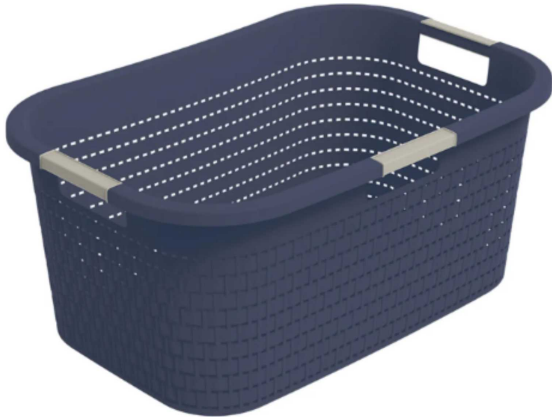

Wäschekorb 40L

Artikelnummer: 42310963001917

~~16,99 €~~

Alle Preise inkl. MwSt.

Dieser Artikel ist ausschließlich in unseren Filialen erhältlich.

IN AUSSTELLUNG ANSEHEN

Wien 22	✓
Wien 10	✓
Wien 12	✗
Zentrallager Wien 22	✗

Kontakt Filialen

Wien 22  01 / 732 48

Wien 10  01 / 602 36 30

Wien 12  01 / 804 77 69

Kurzbeschreibung

- Material: Kunststoff
- Luftlöcher auf allen Seiten
- Ineinander stapelbar

Beschreibung

Mit diesem Wäschekorb macht Wäschewaschen wieder Spass. Sie ist gross genug für eine Maschinenladung Wäsche und durch das hochwertige Material können Sie den Waschkorb schwer beladen. Selbst bei voller Beladung mit nasser Wäsche hält der Wäschekorb. Die drei weichen und bequemen Tragegriffe, sowie die ergonomische Form des Korbes erlauben ein angenehmes Tragen auf unterschiedliche Arten, zum Beispiel nur mit einer Hand.

Additional Information

Artikelnummer	42310963001917
Marke	Rotho
Bestellart	Online reservierbar
Lieferart	Selbstabholung, Post
Länge	ca. 58 cm
Breite	ca. 38,9 cm
Höhe	ca. 25,1 cm
Fassungsvermögen	ca. 40 l
Form	Rechteckig
Hauptfarbe	Blau (Iris Blau)
Hauptmaterial	Kunststoff
Lieferzustand	Montiert