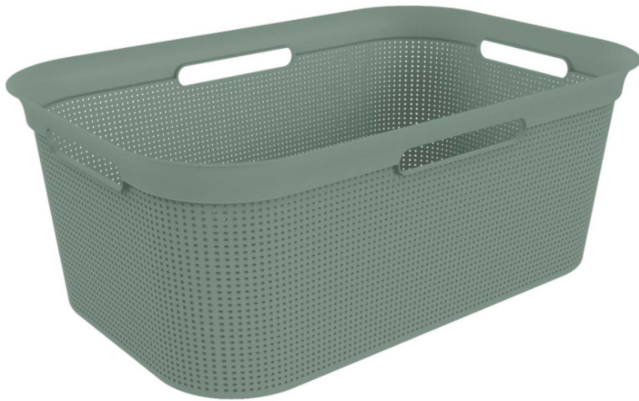

Wäschekorb 41L

Artikelnummer: 42310963009207

~~15,99 €~~

Alle Preise inkl. MwSt.

Dieser Artikel ist ausschließlich in unseren Filialen erhältlich.

IN AUSSTELLUNG ANSEHEN	
Wien 22	✓
Wien 10	✗
Wien 12	✗
Zentrallager Wien 22	✗

Kontakt Filialen

Wien 22  01 / 732 48

Wien 10  01 / 602 36 30

Wien 12  01 / 804 77 69

Kurzbeschreibung

- Material: Kunststoff
- Leicht zu reinigen
- Robust

Beschreibung

Dieser Wäschekorb eignet sich sehr gut, um Ihre Wäsche darin aufzubewahren. Ob dies nun die Dreckwäsche ist, die bis zum Waschen, oder die saubere Wäsche, die bis zum Bügeln darin aufbewahrt wird, spielt keine Rolle. Durch das Design können Sie

den Korb für die Wäsche beispielsweise auch im Bad aufstellen. Die verschiedenen Farben, die Ihnen zur Auswahl stehen, ermöglichen, dass Sie hier ein spezielles System entwickeln können. So kann für jedes Familienmitglied zum Beispiel eine eigene Farbe stehen, aber auch für Hosen oder Pullover. Die integrierten Griffe sorgen dafür, dass der Wäschekorb auch in schwerem Zustand sehr gut getragen werden kann.

Additional Information

Artikelnummer	42310963009207
Marke	Rotho
Bestellart	In der Filiale
Lieferart	Selbstabholung
Länge	ca. 59,6 cm
Breite	ca. 39,6 cm
Höhe	ca. 23,2 cm
Fassungsvermögen	ca. 41 l
Form	Rechteckig
Hauptfarbe	Grün (Mistletoe Grün)
Hauptmaterial	Kunststoff
Lieferzustand	Montiert