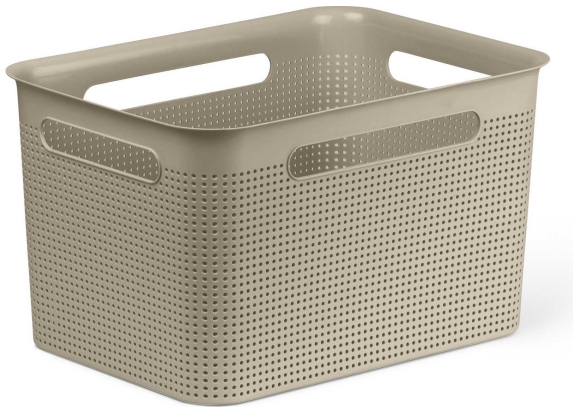

Box groß

Artikelnummer: 42330963010002

**SCHNÄPPCH
EN**

~~6,99 €~~

Alle Preise inkl. MwSt.

Dieser Artikel ist ausschließlich in unseren Filialen erhältlich.

IN AUSSTELLUNG ANSEHEN

Wien 22	✘
Wien 10	✘
Wien 12	✔
Zentrallager Wien 22	✘

Kontakt Filialen

- Wien 22  01 / 732 48
- Wien 10  01 / 602 36 30
- Wien 12  01 / 804 77 69

Additional Information

Artikelnummer	42330963010002
Marke	Rotho
Bestellart	In der Filiale
Lieferart	Selbstabholung, Post
Länge	ca. 21,1 cm
Breite	ca. 36 cm
Höhe	ca. 26,2 cm
Form	Rechteckig
Hauptfarbe	Braun (Cappucino)
Hauptmaterial	Kunststoff
Lieferzustand	Montiert
Letztes Verfügbarkeits-Update	2024-04-29 07:14:02