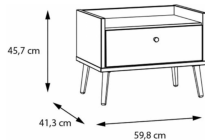

Nachtkommode

Artikelnummer: 16400161012001

~~109,00 €~~

Alle Preise inkl. MwSt.

Dieser Artikel ist ausschließlich in unseren Filialen erhältlich.

IN AUSSTELLUNG ANSEHEN

Wien 22	✗
Wien 10	✓
Wien 12	✗
Zentrallager Wien 22	✓

Kontakt Filialen

Wien 22 01 / 732 48

Wien 10 01 / 602 36 30

Wien 12 01 / 804 77 69

Kurzbeschreibung

- Knopf als Griff Eiche unbehandelt
- Füße Eiche unbehandelt
- 1x Schublade

Beschreibung

Praktische Nachtkommode aus einem umfangreichen, grossen Typenprogramm in ganz neuer Farbe Mauvella Eiche abgesetzt mit