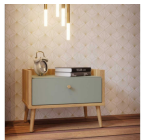

Nachtkommode

Artikelnummer: 16400161012001

~~109,00 €~~

Alle Preise inkl. MwSt.

Dieser Artikel ist ausschließlich in unseren Filialen erhältlich.

IN AUSSTELLUNG ANSEHEN

Wien 22	✗
Wien 10	✓
Wien 12	✗
Zentrallager Wien 22	✓

Kontakt Filialen

Wien 22 01 / 732 48

Wien 10 01 / 602 36 30

Wien 12 01 / 804 77 69

Kurzbeschreibung

- Knopf als Griff Eiche unbehandelt
- Füße Eiche unbehandelt
- 1x Schublade

Beschreibung

Praktische Nachtkommode aus einem umfangreichen, grossen Typenprogramm in ganz neuer Farbe Mauvella Eiche abgesetzt mit