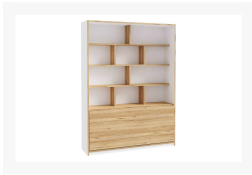

Regal Schreibtisch

Artikelnummer: 16100161012601

~~499,00 €~~

Alle Preise inkl. MwSt.

Dieser Artikel ist ausschließlich in unseren Filialen erhältlich.

IN AUSSTELLUNG ANSEHEN

Wien 22	✓
Wien 10	✓
Wien 12	✗
Zentrallager Wien 22	✗

Kontakt Filialen

Wien 22 01 / 732 48

Wien 10 01 / 602 36 30

Wien 12 01 / 804 77 69

Kurzbeschreibung

- Mit klappbarer Tischplatte
- Regealeinteilung, nicht verstellbar
- Viel Stauraum

Beschreibung

Stauraum oder Tisch - das Regal vereint beides in einem. Ideal für die platzsparende Einrichtung. Das wandelbare Bücherregal