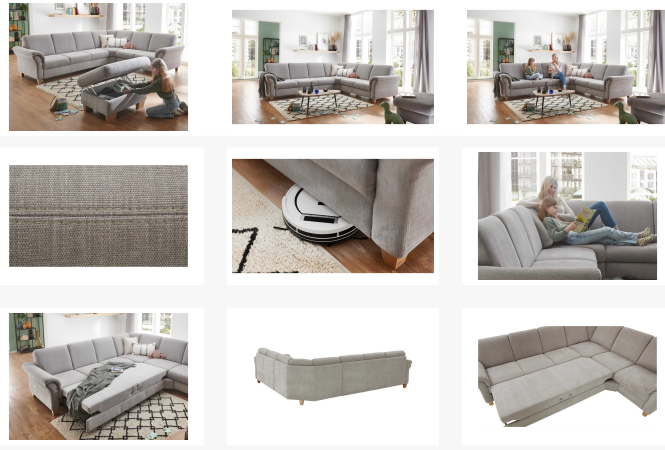

Moderne Polsterecke

Artikelnummer: 113603620071

~~2.199,00 €~~

Alle Preise inkl. MwSt.

Dieser Artikel ist ausschließlich in unseren Filialen erhältlich.

IN AUSSTELLUNG ANSEHEN

Wien 22	✗
Wien 10	✓
Wien 12	✗
Zentrallager Wien 22	✓

Kontakt Filialen

Wien 22  01 / 732 48

Wien 10  01 / 602 36 30

Wien 12  01 / 804 77 69

Kurzbeschreibung

- Sitzkomfort: Federkern
- Doppelsteppnaht
- Stellmaß: ca. 300x242 cm

Additional Information

Artikelnummer	113603620071
Individuell konfigurierbar	Ja
Pflegehinweise	Regelmäßig absaugen mit passender Bürste bzw. passendem Aufsatz. 1x im halben Jahr mit einem feuchten Tuch über die Fläche wischen
Bestellart	Individuell in der Filiale (BW)
Lieferart	Selbstabholung, Lieferung
Gegen Mehrpreis erhältlich	Querschläfer, Stauraum, Armlehne, Trapezecke rechts mit relaxrücken,
Rücken echt inklusive	Ja
Breite	ca. 300 cm
Schenkelmaß rechts	ca. 242 cm
Sitztiefe	ca. 54 cm
Sitzhöhe	ca. 46 cm
Hauptfarbe	Grau, Silber (Platinfarben)
Fuß	Bianco
Hauptmaterial	Stoffbezug
Sitz Polsterung	Kaltschaum
Füße	Holz
Lieferzustand	Vormontiert