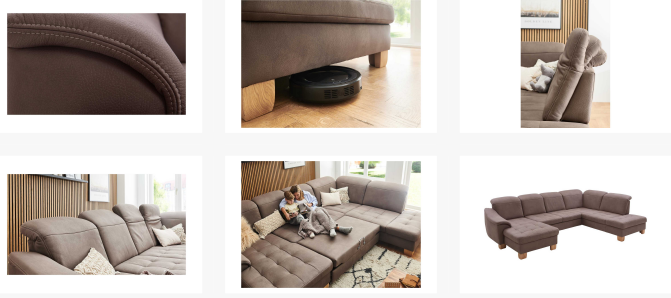

Moderne Wohnlandschaft

Artikelnummer: 112603620070

4.223,00 €

Alle Preise inkl. MwSt.

Dieser Artikel ist ausschließlich in unseren Filialen erhältlich.

IN AUSSTELLUNG ANSEHEN

Wien 22	✓
Wien 10	✓
Wien 12	✓
Zentrallager Wien 22	✗

Kontakt Filialen

Wien 22  01 / 732 48

Wien 10  01 / 602 36 30

Wien 12  01 / 804 77 69

Kurzbeschreibung

- Stoff Mammut Nougat
- Füße Massivholz
- Inkl. Kopfteilverstellung

Additional Information

Artikelnummer	112603620070
Stil	Klassisch
Individuell konfigurierbar	Ja
Gewicht	ca. 166 kg
Pflegehinweise	Regelmäßig absaugen mit passender Bürste bzw. passendem Aufsatz. 1x im halben Jahr mit einem feuchten Tuch über die Fläche wischen
Bestellart	Individuell in der Filiale (BW)
Lieferart	Selbstabholung, Lieferung
Gegen Mehrpreis erhältlich	Kissen, Sitz: Boxspring, Sitztiefenverstellung, Bettfunktion, Stauraum, andere farben und Zusammenstellungen
Rücken echt inklusive	Ja
Breite	ca. 341 cm
Höhe	ca. 90 cm
Schenkelmaß Links	ca. 185 cm
Schenkelmaß rechts	ca. 243 cm
Sitztiefe	ca. 70 cm
Sitzhöhe	ca. 45 cm
Hauptfarbe	Braun (Nougatfarben)
Fuß	Braun
Hauptmaterial	Stoffbezug
Sitz Polsterung	Federkern
Füße	Massivholz Wildeiche
Gewicht Verpackung	ca. 172 kg
Lieferzustand	Vormontiert