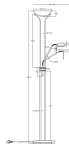

LED Stehleuchte

Artikelnummer: 186307200528

**SCHNÄPPCH
EN**

~~159,00 €~~

Alle Preise inkl. MwSt.

Dieser Artikel ist ausschließlich in unseren Filialen erhältlich.

IN AUSSTELLUNG ANSEHEN

| | |
|----------------------|---|
| Wien 22 | ✓ |
| Wien 10 | ✗ |
| Wien 12 | ✗ |
| Zentrallager Wien 22 | ✗ |

Kontakt Filialen

Wien 22  01 / 732 48

Wien 10  01 / 602 36 30

Wien 12  01 / 804 77 69

Kurzbeschreibung

- Fassung: 2x LED
- Leistung: 20W
- Dimmbar: ja

Beschreibung

Diese tolle Stehleuchte begeistert durch Ihr schönes Design in Messing und Schwarz. Aus einem Sockel in Messing (Ø25,5cm) ragen zwei parallel verlaufende schwarz matte Metallstangen, zu einem Glasschirm in 1,8m Höhe in Schwarz. In der Mitte der zwei parallel verlaufenden Metallstangen befindet sich ein flexo Gelenk in Messing mit integrierten LED Leuchtmittel. Diese Stehleuchte kann auch an diesen Punkt bei einer angenehmen Lichtstärke von 3000 Kelvin warmweiß, gedimmt werden.

Additional Information

| | |
|-------------------------------|---|
| Artikelnummer | 186307200528 |
| Bestellart | In der Filiale |
| Lieferart | Selbstabholung, Lieferung |
| Durchmesser | ca. 25,5 cm |
| Höhe | ca. 180 cm |
| Hauptfarbe | Gold, Schwarz (Messing, Opal, satiniert, Schwarz) |
| Anzahl Leuchtmittel | 2 Stück (enthalten) |
| Leuchtmittel enthalten | Ja |
| Energieeffizienzklasse | E |
| Beleuchtung inklusive | Ja |
| Beleuchtungsmittel | LED |
| Lieferzustand | Vormontiert |
| Letztes Verfügbarkeits-Update | 2024-05-03 08:22:27 |