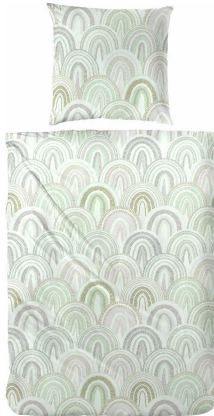

Renforce-Bettwäsche

Artikelnummer: 17810527014901

~~29,99 €~~

Alle Preise inkl. MwSt.

Dieser Artikel ist ausschließlich in unseren Filialen erhältlich.

IN AUSSTELLUNG ANSEHEN

Wien 22	✓
Wien 10	✓
Wien 12	✓
Zentrallager Wien 22	✗

Kontakt Filialen

Wien 22  01 / 732 48

Wien 10  01 / 602 36 30

Wien 12  01 / 804 77 69

Kurzbeschreibung

- Material: 100% Baumwolle
- Farbe: Grün
- Maße: 70x90 / 140x200 cm

Additional Information

Artikelnummer	17810527014901
Bestellart	Online reservierbar
Lieferart	Selbstabholung
Länge	ca. 200 cm
Breite	ca. 140 cm
Teil 1	ca. 70 x 90 cm (Länge / Breite)
Teil 2	ca. 200 x 140 cm (Länge / Breite)
Hauptfarbe	Grün (Hellgrün)
Hauptmaterial	100% Baumwolle