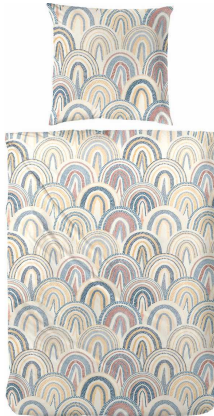

Renforce-Bettwäsche

Artikelnummer: 178105270149

~~29,99 €~~

Alle Preise inkl. MwSt.

Dieser Artikel ist ausschließlich in unseren Filialen erhältlich.

IN AUSSTELLUNG ANSEHEN

Wien 22	✓
Wien 10	✓
Wien 12	✓
Zentrallager Wien 22	✗

Kontakt Filialen

Wien 22  01 / 732 48

Wien 10  01 / 602 36 30

Wien 12  01 / 804 77 69

Kurzbeschreibung

- Material: 100% Baumwolle
- Farbe: Blau/Natur
- Maße: 70x90 / 140x200 cm

Additional Information

Artikelnummer	178105270149
Bestellart	Online reservierbar
Lieferart	Selbstabholung
Länge	ca. 200 cm
Breite	ca. 140 cm
Teil 1	ca. 70 x 90 cm (Länge / Breite)
Teil 2	ca. 200 x 140 cm (Länge / Breite)
Hauptfarbe	Blau, Weiß (Blau/Natur)
Hauptmaterial	100% Baumwolle