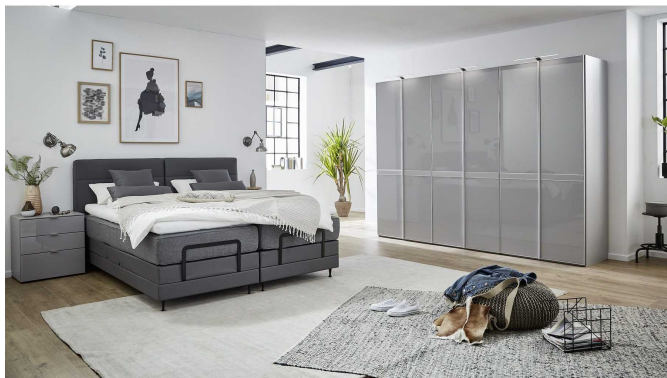

IN AUSSTELLUNG ANSEHEN

Wien 22	✓
Wien 10	✓
Wien 12	✗
Zentrallager Wien 22	✗

Kontakt Filialen

Wien 22 01 / 732 48

Wien 10 01 / 602 36 30

Wien 12 01 / 804 77 69

Kurzbeschreibung

- 6-türiger Drehtürenschränk
- Made in Germany
- Saphir Dekor/Saphirglas