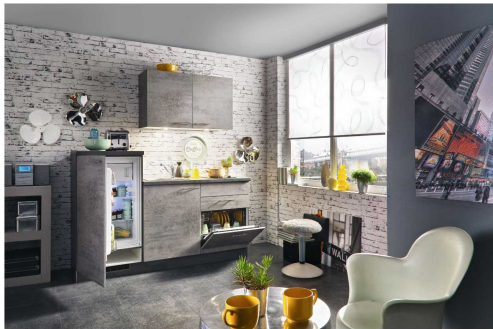

Moderne Küchenzeile

Artikelnummer: 13250029EXZ180D501GS1V

~~2.399,00 €~~

Alle Preise inkl. MwSt.

Dieser Artikel ist ausschließlich in unseren Filialen erhältlich.

IN AUSSTELLUNG ANSEHEN

Wien 22	✘
Wien 10	✘
Wien 12	✘
Zentrallager Wien 22	✘

Kurzbeschreibung

- Front: Beton Hell
- Breite: ca. 180cm
- Arbeitsplatte: Steinstruktur

Beschreibung

Attraktive Küchenzeile in anthrazit mit Fronten in Beton hell Nachbildung und Arbeitsplatte in anthrazit Steinstruktur, ca.180cm. Elektrogeräte, Spüle und Armatur gegen Mehrpreis erhältlich. Andere Größen und Zusammenstellungen zum individuellen Preis planbar.

Küchenberatungstermin vereinbaren

Küchen-Komplett-Service