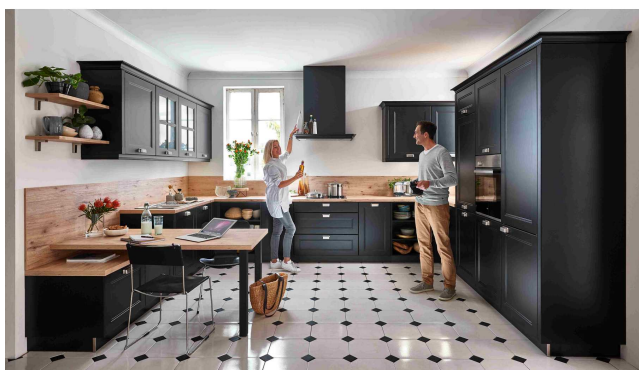

Moderne Einbauküche

Artikelnummer: 13210265NUSB19001JVS4

~~12.198,00~~
€

Alle Preise inkl. MwSt.

Dieser Artikel ist ausschließlich in unseren Filialen erhältlich.

IN AUSSTELLUNG ANSEHEN

Wien 22	✘
Wien 10	✘
Wien 12	✘
Zentrallager Wien 22	✘

Kurzbeschreibung

- Front: Echtlack Schwarz softmatt
- Arbeitsplatte, Tisch und Nischenverkleidung in Wildeiche rustikal
- Maße: ca. 312x430x315cm

Beschreibung

Moderne Landhausküche in Echtlack schwarz softmatt mit Arbeitsplatte, Frühstückstisch und Nischenverkleidung in Wildeiche rustikal Nachbildung ca. 312 x 430 x 315 cm inkl. Elektrogeräte-Set und Einbauspüle. Geschirrspüler, Stühle und Armatur gegen Mehrpreis. Andere Größen, Farben und Zusammenstellungen zum individuellen Preis planbar.

Küchenberatungstermin vereinbaren

Küchen-Komplett-Service