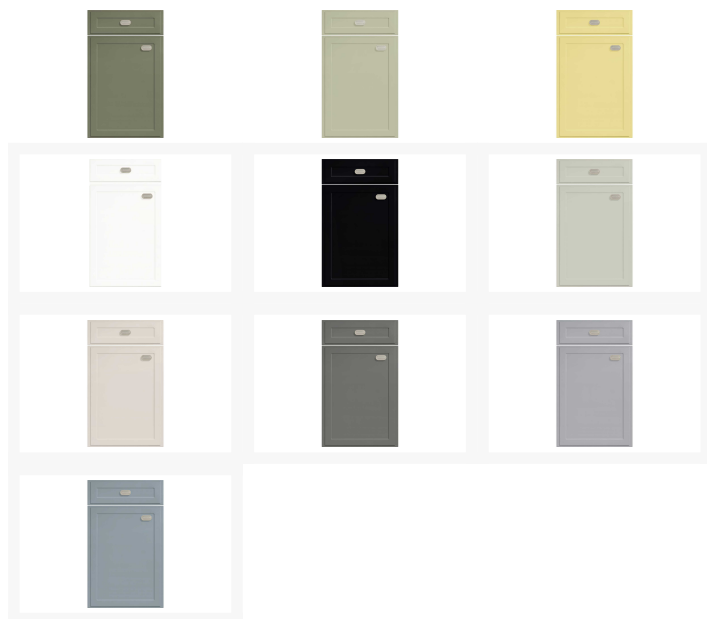

# Moderne Küchenzeile

Artikelnummer: 13200265NZHB08026INS1

~~6.499,00 €~~

Alle Preise inkl. MwSt.

**Dieser Artikel ist ausschließlich in unseren Filialen erhältlich.**

IN AUSSTELLUNG ANSEHEN	
Wien 22	✘
Wien 10	✘
Wien 12	✘
Zentrallager Wien 22	✘

## Beschreibung

Die zarte Rahmenfront der Küche besticht durch Ihre Klarheit. Große Schwenklappenschränke prägen das Bild dieser Küche, akzentuiert durch lange Griffe. Ein großer Auszugsschrank unter den Kochfeld bietet viel Stauraum. In der Highboardlösung findet

## Additional Information

Artikelnummer	13200265NZHB08026INS1
Marke	Nolte
Stil	Modern, Zeitlos
Bestellart	Individuell in der Filiale (BW)
Lieferart	Selbstabholung
Inklusive	E-Geräte
Im Preis enthalten	Inkl. Geräte von Zanker Einbaubackofen KOU10411XB EEK: A Glaskeramikkochfeld KEV6041FBB Kühlschrank KRAK88FS EEK: A+ Wand- Abzugshaube WH60-M1 Einbauspüle Blanco ESP-78X45
Nicht im Preis enthalten	Abgebildete Dekoration, Geschirrspüler, Kohlefilter und Armatur
Garantie	2 Jahre
Länge	ca. 420 cm
Korpus	Platingrau
Front	Platingrau
Griffe	Edelstahlfarbig
Andere Farben zum gleichen Preis erhältlich	Ja
Farbenalternativen vorhanden	Ja
Korpus Oberflächenbehandlung	Matt
Front Oberflächenbehandlung	Softmatt
Griffe	Metall
Weitere Angaben	Spüle Edelstahl
Kochfeld	Zanker KEV6140FBB, EEK: G
Dunstabzug	Elica WH90-WISE-S, EEK: B
Backofen	Zanker KOB10401XB, EEK: A
Kühlschrank	Zanker KRAK88FS, EEK: F
Letztes Verfügbarkeits-Update	2024-04-27 04:11:25