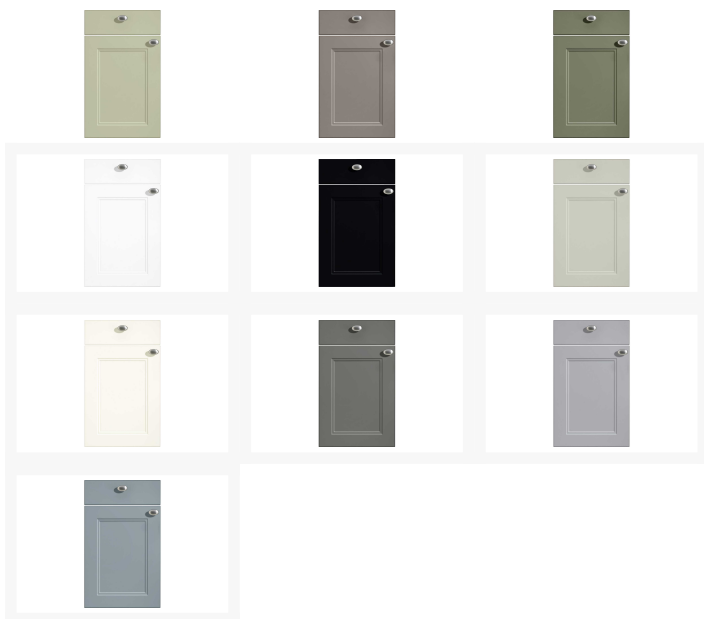

IN AUSSTELLUNG ANSEHEN

Wien 22	✘
Wien 10	✘
Wien 12	✘
Zentrallager Wien 22	✘

Kurzbeschreibung

- Komplettausstattung mit Kranz- Lichtblende und Pilastern
- Ansatz Tisch
- Glasfenster in Sprossenoptik

Beschreibung

Die klassische Landhausküche lockt mit allen Attributen, wie Licht-Kranzblende und Pilastern, um Ihnen ein angenehmes Kochvergnügen zu bieten. Eine schöne Rahmenfront, aufgelockert durch Glasrahmensprossentüren, schmeichelt die Augen. Ein