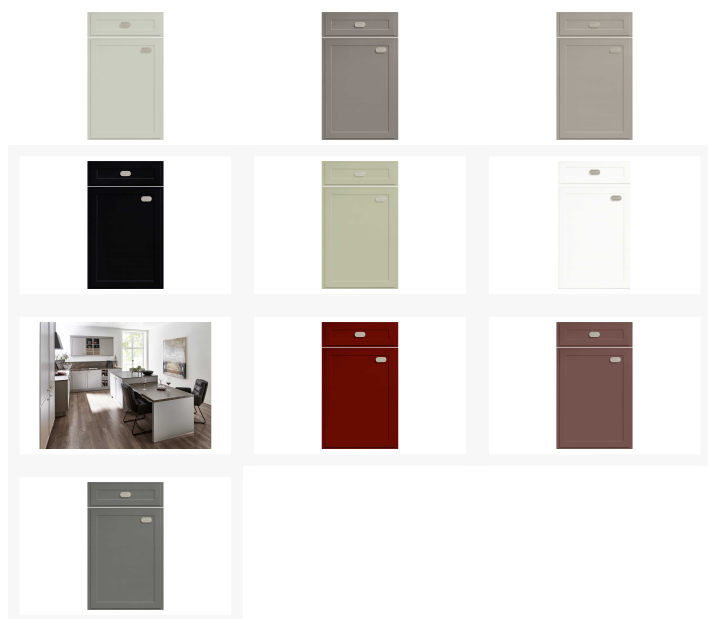

Moderne Inselküche

Artikelnummer: 13200265NDIH16002INSO

~~12.599,00~~
€

Alle Preise inkl. MwSt.

Dieser Artikel ist ausschließlich in unseren Filialen erhältlich.

IN AUSSTELLUNG ANSEHEN	
Wien 22	✘
Wien 10	✘
Wien 12	✘
Zentrallager Wien 22	✘

Kurzbeschreibung

- Kranz- und Lichtblende sowie Pilaster
- Ansetztisch
- Offenes Regal

Beschreibung

Durch Ihr zeitloses Design passt diese Küche in jedes Zuhause. Die schlichte Insellösung mit angefügtem Esstisch ist eine einfache aber praktische Variante. Mit den Pilastern an den Seitenteilen schaffen Sie sich ein angenehmes Wohngefühl. Viel Platz rundet

diese mehr als gelungene Küche ab.

Küchenberatungstermin vereinbaren

Küchen-Komplett-Service

Additional Information

Artikelnummer	13200265NDIH16002INSO
Marke	Nolte
Stil	Klassisch, Zeitlos
Bestellart	Individuell in der Filiale (BW)
Lieferart	Selbstabholung
Inklusive	E-Geräte
Im Preis enthalten	Inkl. Geräte von Zanker Kühlschrank 88 cm KRAK88FS EEK: A+ Einbaubackofen KOU20722XK EEK: A Glaskeramikkochfeld KEV6041FBB Wandhaube WH110-CHLOE-CI Einbauspüle Blanco ESP-78X45
Nicht im Preis enthalten	Abgebildete Dekoration, Geschirrspüler, Kohlefilter und Armatur
Garantie	2 Jahre
Länge	ca. 240 cm
Korpus	Lava
Front	Lava
Griffe	Edelstahloptik
Farbenalternativen vorhanden	Ja
Korpus Oberflächenbehandlung	Matt
Front Oberflächenbehandlung	Softmatt
Griffe	Metall
Weitere Angaben	Spüle Edelstahl
Kochfeld	Zanker KEV6041FBB, EEK: G
Dunstabzug	Faber WH110-CHLOE-CI, EEK: C
Backofen	Zanker KOU20722XK, EEK: A
Kühlschrank	Zanker KRAK88FS, EEK: F
Letztes Verfügbarkeits-Update	2024-04-25 16:11:56