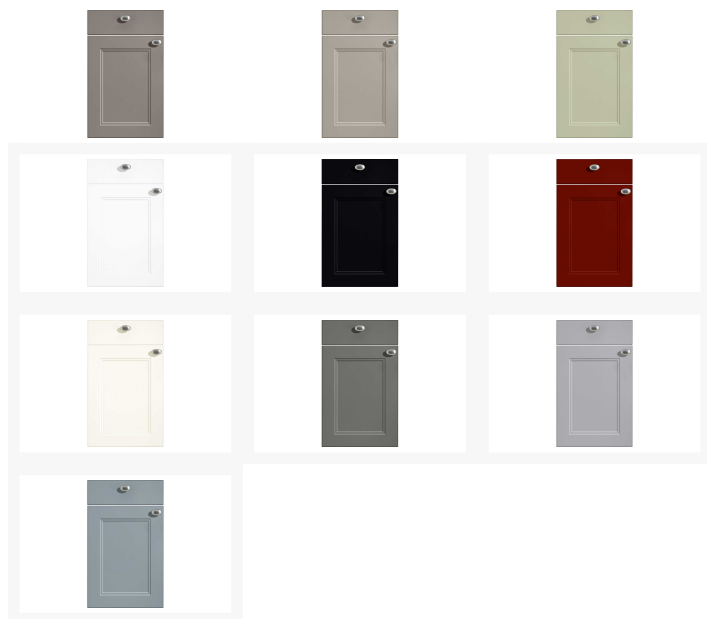

Klassische Inselküche

Artikelnummer: 13200265NDIB17004INS1

~~11.199,00~~
€

Alle Preise inkl. MwSt.

Dieser Artikel ist ausschließlich in unseren Filialen erhältlich.

IN AUSSTELLUNG ANSEHEN	
Wien 22	✘
Wien 10	✘
Wien 12	✘
Zentrallager Wien 22	✘

Kurzbeschreibung

- Kranz- und Lichtblende
- Unterschränke mit 1 Lade und 2 Auszügen
- Ansetztisch

Beschreibung

Klassisch und mit modernem Komfort, das ist die Landhausküche im zarten Magnolia. Die Landhausoptik wird durch die Rahmenfronten, sowie den Kranz- und Lichtblenden unterstrichen. Praktische Details dürfen trotz allem nicht fehlen.