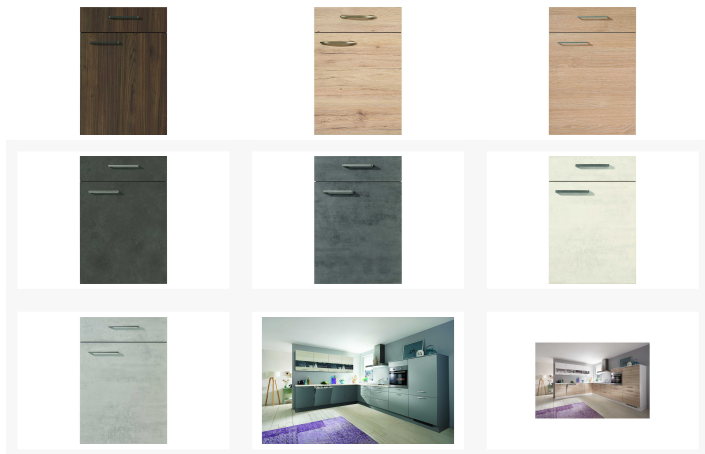

IN AUSSTELLUNG ANSEHEN

Wien 22	✘
Wien 10	✘
Wien 12	✘
Zentrallager Wien 22	✘

Kurzbeschreibung

- Backofen in ergonomischer Höhe
- dekorative Highboardlösung
- elegante Oberschränke mit Glaseinsatz

Beschreibung

Bei dieser Küche gehen zwei verschiedene Fronten eine gelungene Kombination ein. Das matte Grau wird durch die Hängeschränke in San Remo Eiche unterstützt. Zusätzlich setzen die Glaseinsätze einen Kontrastpunkt zu der glatten Oberfläche. Die Funktionalität wird dadurch keineswegs eingeschränkt, wie der hochgesetzte Backofen oder auch die breiten Laden unter dem Kochfeld beweisen. Die Highboardlösung lässt außerdem Spielraum, um mit Dekoelementen seinen persönlichen Touch in der Küche zu zeigen.