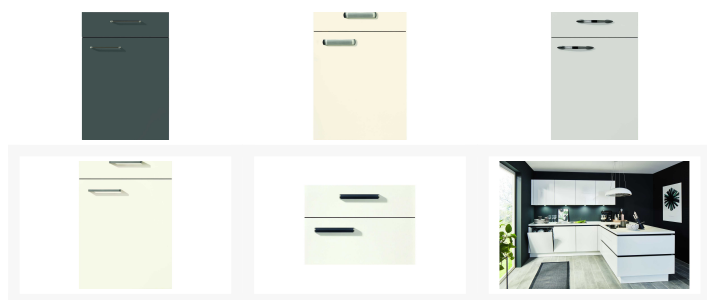

TOPSELLER

~~10.599,00~~
€

Alle Preise inkl. MwSt.

Dieser Artikel ist ausschließlich in unseren Filialen erhältlich.