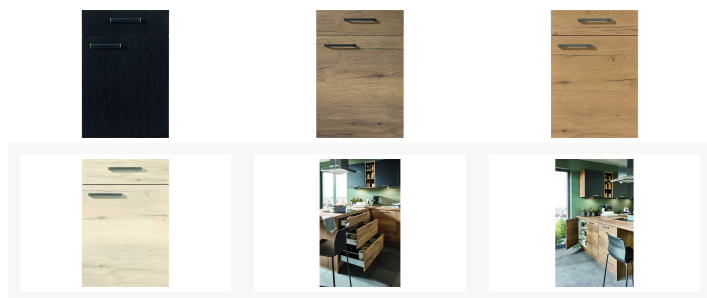

IN AUSSTELLUNG ANSEHEN

Wien 22	✘
Wien 10	✘
Wien 12	✘
Zentrallager Wien 22	✘

Kurzbeschreibung

- Backofen in ergonomischer Höhe
- Überlange Arbeitsplatte als Essplatzlösung
- Mit praktischem Zwischenbauregal für Kochbücher

Beschreibung

Geradliniges Design mit vielen modernen Details trifft auf natürliche Holzmaserung. Das stilvolle Küchendesign verfügt über einen geräumigen und voll funktionsfähigen Seitenschrank, eine erweiterte Arbeitsplatte und wunderschön gestaltete Oberschränke. Mit Ausnahme der Vorderseite der Schrankwand besteht die Küche vollständig aus Eiche Havana Nachbildung. Die Vorderseite der Oberschränke ist in schwarz matt hervorgehoben und bildet einen scharfen Kontrast zu dem warmen Holzton. Das hölzerne Mittelregal lockert das Erscheinungsbild der oberen Küchenelemente auf. Als Premium-Küche punktet Ihre neue Küche nicht nur optisch, sondern auch funktional. Eine umfassende Ausstattung mit Elektrogeräten ist selbstverständlich. Der ergonomische Backofen und Kühlschrank sorgen für besonderen Komfort im täglichen Leben. Die geräumigen Schubladen und Schränke bieten genügend Stauraum. Die erweiterte Arbeitsfläche bietet Platz für zwei Stühle und eignet sich somit sehr gut als Lösung für den Essbereich.

Küchenberatungstermin vereinbaren