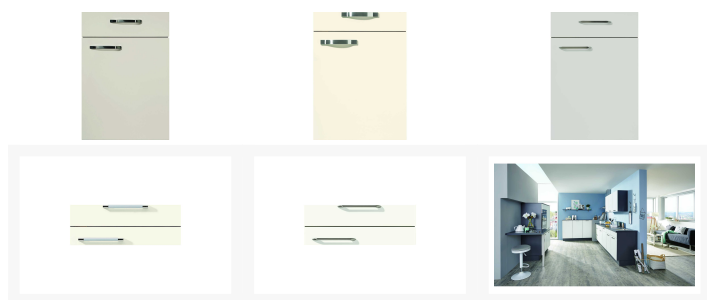

IN AUSSTELLUNG ANSEHEN	
Wien 22	✗
Wien 10	✗
Wien 12	✗
Zentrallager Wien 22	✗

Kurzbeschreibung

- Backofen in ergonomischer Höhe
- Highboardlösung
- Praktischer Ansetztisch in Arbeitsplattendekor

Beschreibung

Flexibilität ist bei dieser Küche kein Fremdwort. Durch den hochgesetzten Backofen, wird ein ergonomisches Kochen gewährleistet. Der Ansetztisch, bietet Ihnen eine Möglichkeit mit Ihren Liebsten den Tag entweder gemütlich zu beginnen oder zu beenden. Dank dem geräumigen Sideboard- Vorratsschrank ist das Ordnung halten in dieser Küche ein Kinderspiel. Der Korpus und die Arbeitsplatte wurden in der gleichen Farbe gewählt, um eine einheitliche und ruhige Optik zu ermöglichen. Offene Regalelemente sowie die Highboardlösung schaffen Ihnen Platz um dekorieren, damit Sie Ihrer neuen Küche einen ganz persönlichen Charakter geben können.

Küchenberatungstermin vereinbaren

Küchen-Komplett-Service