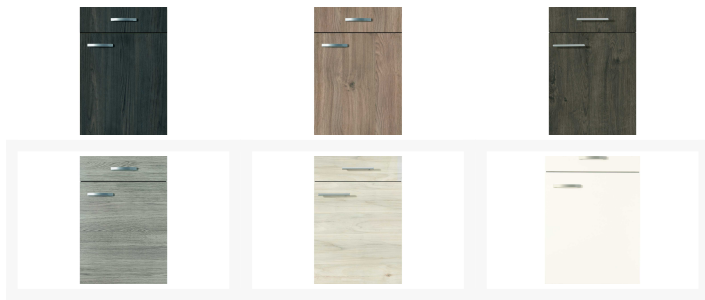

IN AUSSTELLUNG ANSEHEN	
Wien 22	X
Wien 10	X
Wien 12	X
Zentrallager Wien 22	X

Kurzbeschreibung

- Backofen in ergonomischer Höhe
- Mit praktischem Regal für Kochbücher oder Dekoration
- Made in Germany

Beschreibung

Diese L-Küche beweist, wie zeitgemäß Holzoptik in der Küche wirken kann. Ein geradliniges Design mit vielen modernen Details trifft auf eine natürlich gemaserte Holzoptik, kein Wunder dass Ihre neue Küche die Blicke auf sich ziehen wird. Konzipiert ist die Trendküche mit einem geräumigen und funktional ausgestatteten Seitenschrank und ansprechend gestalteten Hängeschränken. Die Unterschränke sind komplett in Seeahorn Nachbildung gehalten. Authentische Farbunterschiede sowie eine lebendige Maserung prägen ein facettenreiches Bild. Für einen tollen Kontrast sorgen die Fronten der Oberschränke, die sich in mattem Graphit deutlich abheben. Zwischenbauregale in Holzoptik lockern den Look der oberen Küchenelemente gekonnt auf. Ihre neue Küche punktet nicht nur optisch, sondern auch funktional. Eine umfassende Ausstattung mit Elektrogeräten ist selbstverständlich. Besonderen Komfort im Alltag versprechen vor allem Backofen und Kühlschrank in ergonomischer Höhe. Stauraum steht Ihnen in den geräumigen Auszügen und Schränken ausreichend zur Verfügung. Kurzum, die Küche bereitet Ihnen genussvolle Momente, vom Kochen bis zum gemeinsamen Speisen.