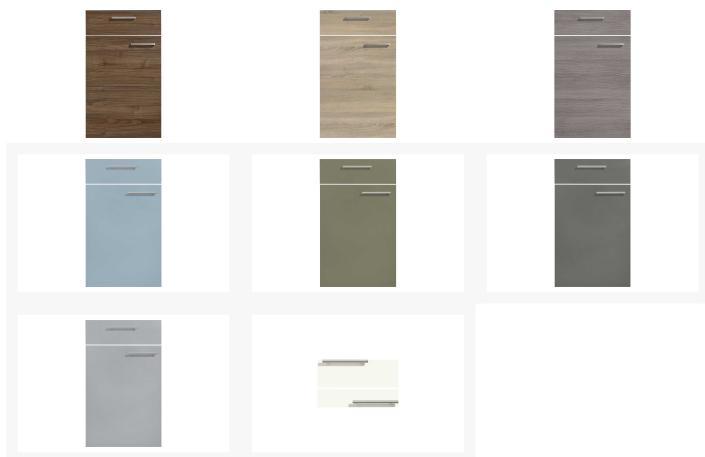

Moderne Inselküche

Artikelnummer: 13210269EDHB10004BNS2

~~4.899,00 €~~

Alle Preise inkl. MwSt.

Dieser Artikel ist ausschließlich in unseren Filialen erhältlich.

IN AUSSTELLUNG ANSEHEN

Wien 22	✘
Wien 10	✘
Wien 12	✘
Zentrallager Wien 22	✘

Kurzbeschreibung

- Inklusive Nischenrückwand,
- Kochstellen-Unterschrank Auszügen
- Highboardlösung

Beschreibung

Zeitloses, mattes Weiß trifft auf belebende, warme Holztöne. Ein harmonisches Zusammenspiel wie es nicht schöner hätte gewählt werden können. Die Edelstahlgriffe als kühle Akzente, fügen sich dem Gesamtbild dieser Traumküche ein und unterstreichen die zeitlose und elegante Optik. Die durchdachte Highboardlösung, schafft Platz für Ihre eigenen Ideen und Träume somit verleihen sie dem schlichten Design ihre ganz persönliche Note. Der Backofen ist in ergonomisch angenehmer Rückenlänge platziert, diese Höhe entlastet Ihre Wirbelsäule und sorgt für mehr Freude beim Kochen. Ausreichend Stauraum für benötigte Küchenutensilien finden Sie in den großzügigen Schränken und Auszügen. Die funktionelle Arbeitsplatte in Übertiefe, erzeugt nicht nur einen modernen Kücheninsel Effekt sondern hat zudem einen Essplatz integriert. Zahlreiche inkludierte