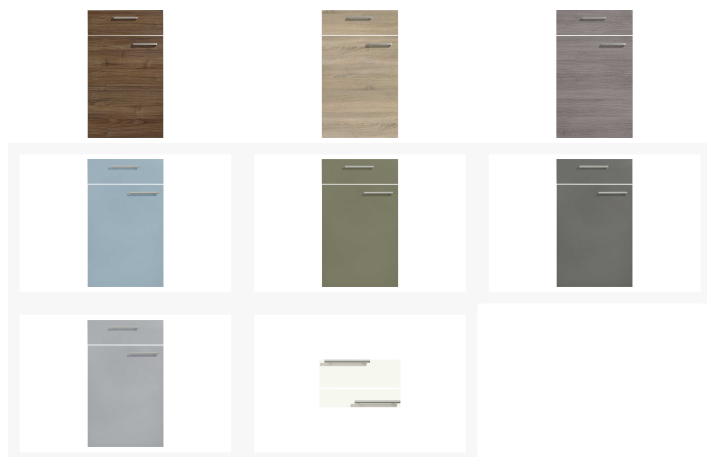

IN AUSSTELLUNG ANSEHEN

Wien 22	✘
Wien 10	✘
Wien 12	✘
Zentrallager Wien 22	✘

Kurzbeschreibung

- Oberschränke mit Glaseinsatz,

Beschreibung

Klassisches Design in zeitloser Eleganz trifft auf natürliche Holzmaserung. Kein Wunder, dass Ihre neue Küche Aufmerksamkeit erregt. Das stilvolle Küchendesign verfügt über ein geräumiges Highboard, eine großzügige Arbeitsplatte und wunderschön gestaltete Oberschränke. Die Küche strahlt in der zeitlos eleganten Farbe Magnolia, in der warmen Akzentfarbe Nussbaum natur werden gewisse Details hervorgehoben und bilden einen scharfen Kontrast zu der warmen Farbe Magnolia. Die Oberschränke in hölzernem Look werden mit luftigen Glaselementen kombiniert, dies lockert das Erscheinungsbild der oberen Küchenelemente auf. In den Oberschränken, Unterschränken und Auszügen ist ausreichend praktischer Stauraum vorhanden. Im ausziehbaren Hochschrank des Apothekers finden Sie auch genügend Platz, um Ihre wöchentlichen Einkäufe sorgfältig aufzubewahren. Die Highboard-Lösung bietet Ihnen Platz um dieser zeitlosen Küche Ihren ganz persönlichen Charakter zu verschaffen. Die inkludierte Elektrogeräte-Ausstattung rundet das Gesamtpaket dieser klassischen Küche auf.