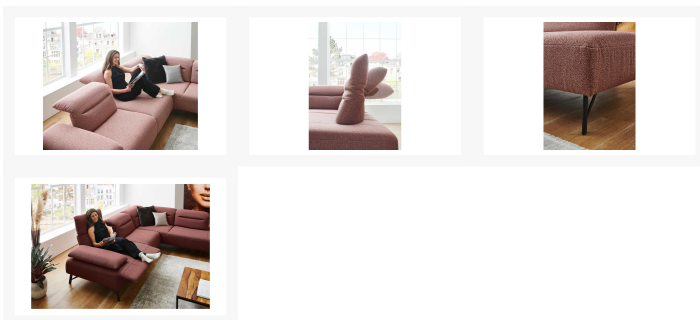

IN AUSSTELLUNG ANSEHEN

Wien 22	✓
Wien 10	✗
Wien 12	✗
Zentrallager Wien 22	✗

Kontakt Filialen

Wien 22 01 / 732 48

Wien 10 01 / 602 36 30

Wien 12 01 / 804 77 69

Kurzbeschreibung

- Inkl. Kopfteilverstellung
- Inkl. Armteilverstellung
- Modernes Design